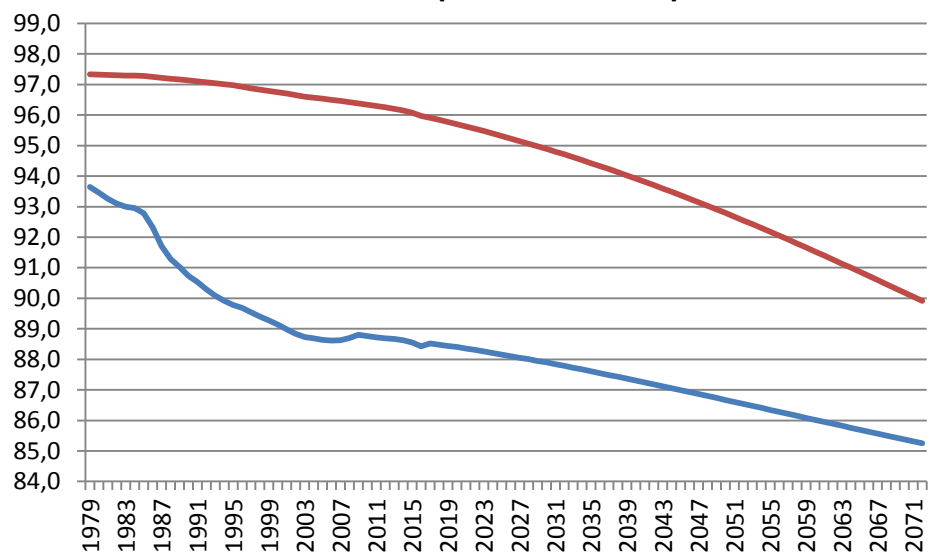

### IQ-faldet for alle bosatte i Danmark og for indvandrere og deres børn i Danmark 1979-2071 (de sidste 53 år)

Ved IQ90 er kun halvdelen egnet til arbejde og uddannelse. Ved IQ under 90 er under halvdelen egnet til arbejde og uddannelse