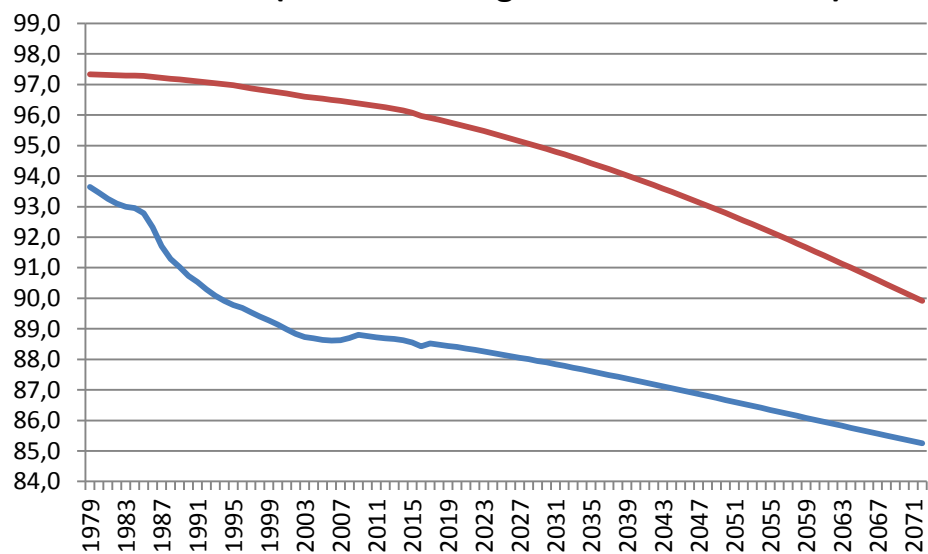

IQ-faldet for alle bosatte i Danmark og for indvandrere og deres børn i Danmark 1979-2071 (de sidste 39 og de resterende 53 år)

Ved IQ90 er kun halvdelen egnet til arbejde og uddannelse. Ved IQ under 90 er under halvdelen egnet til arbejde og uddannelse